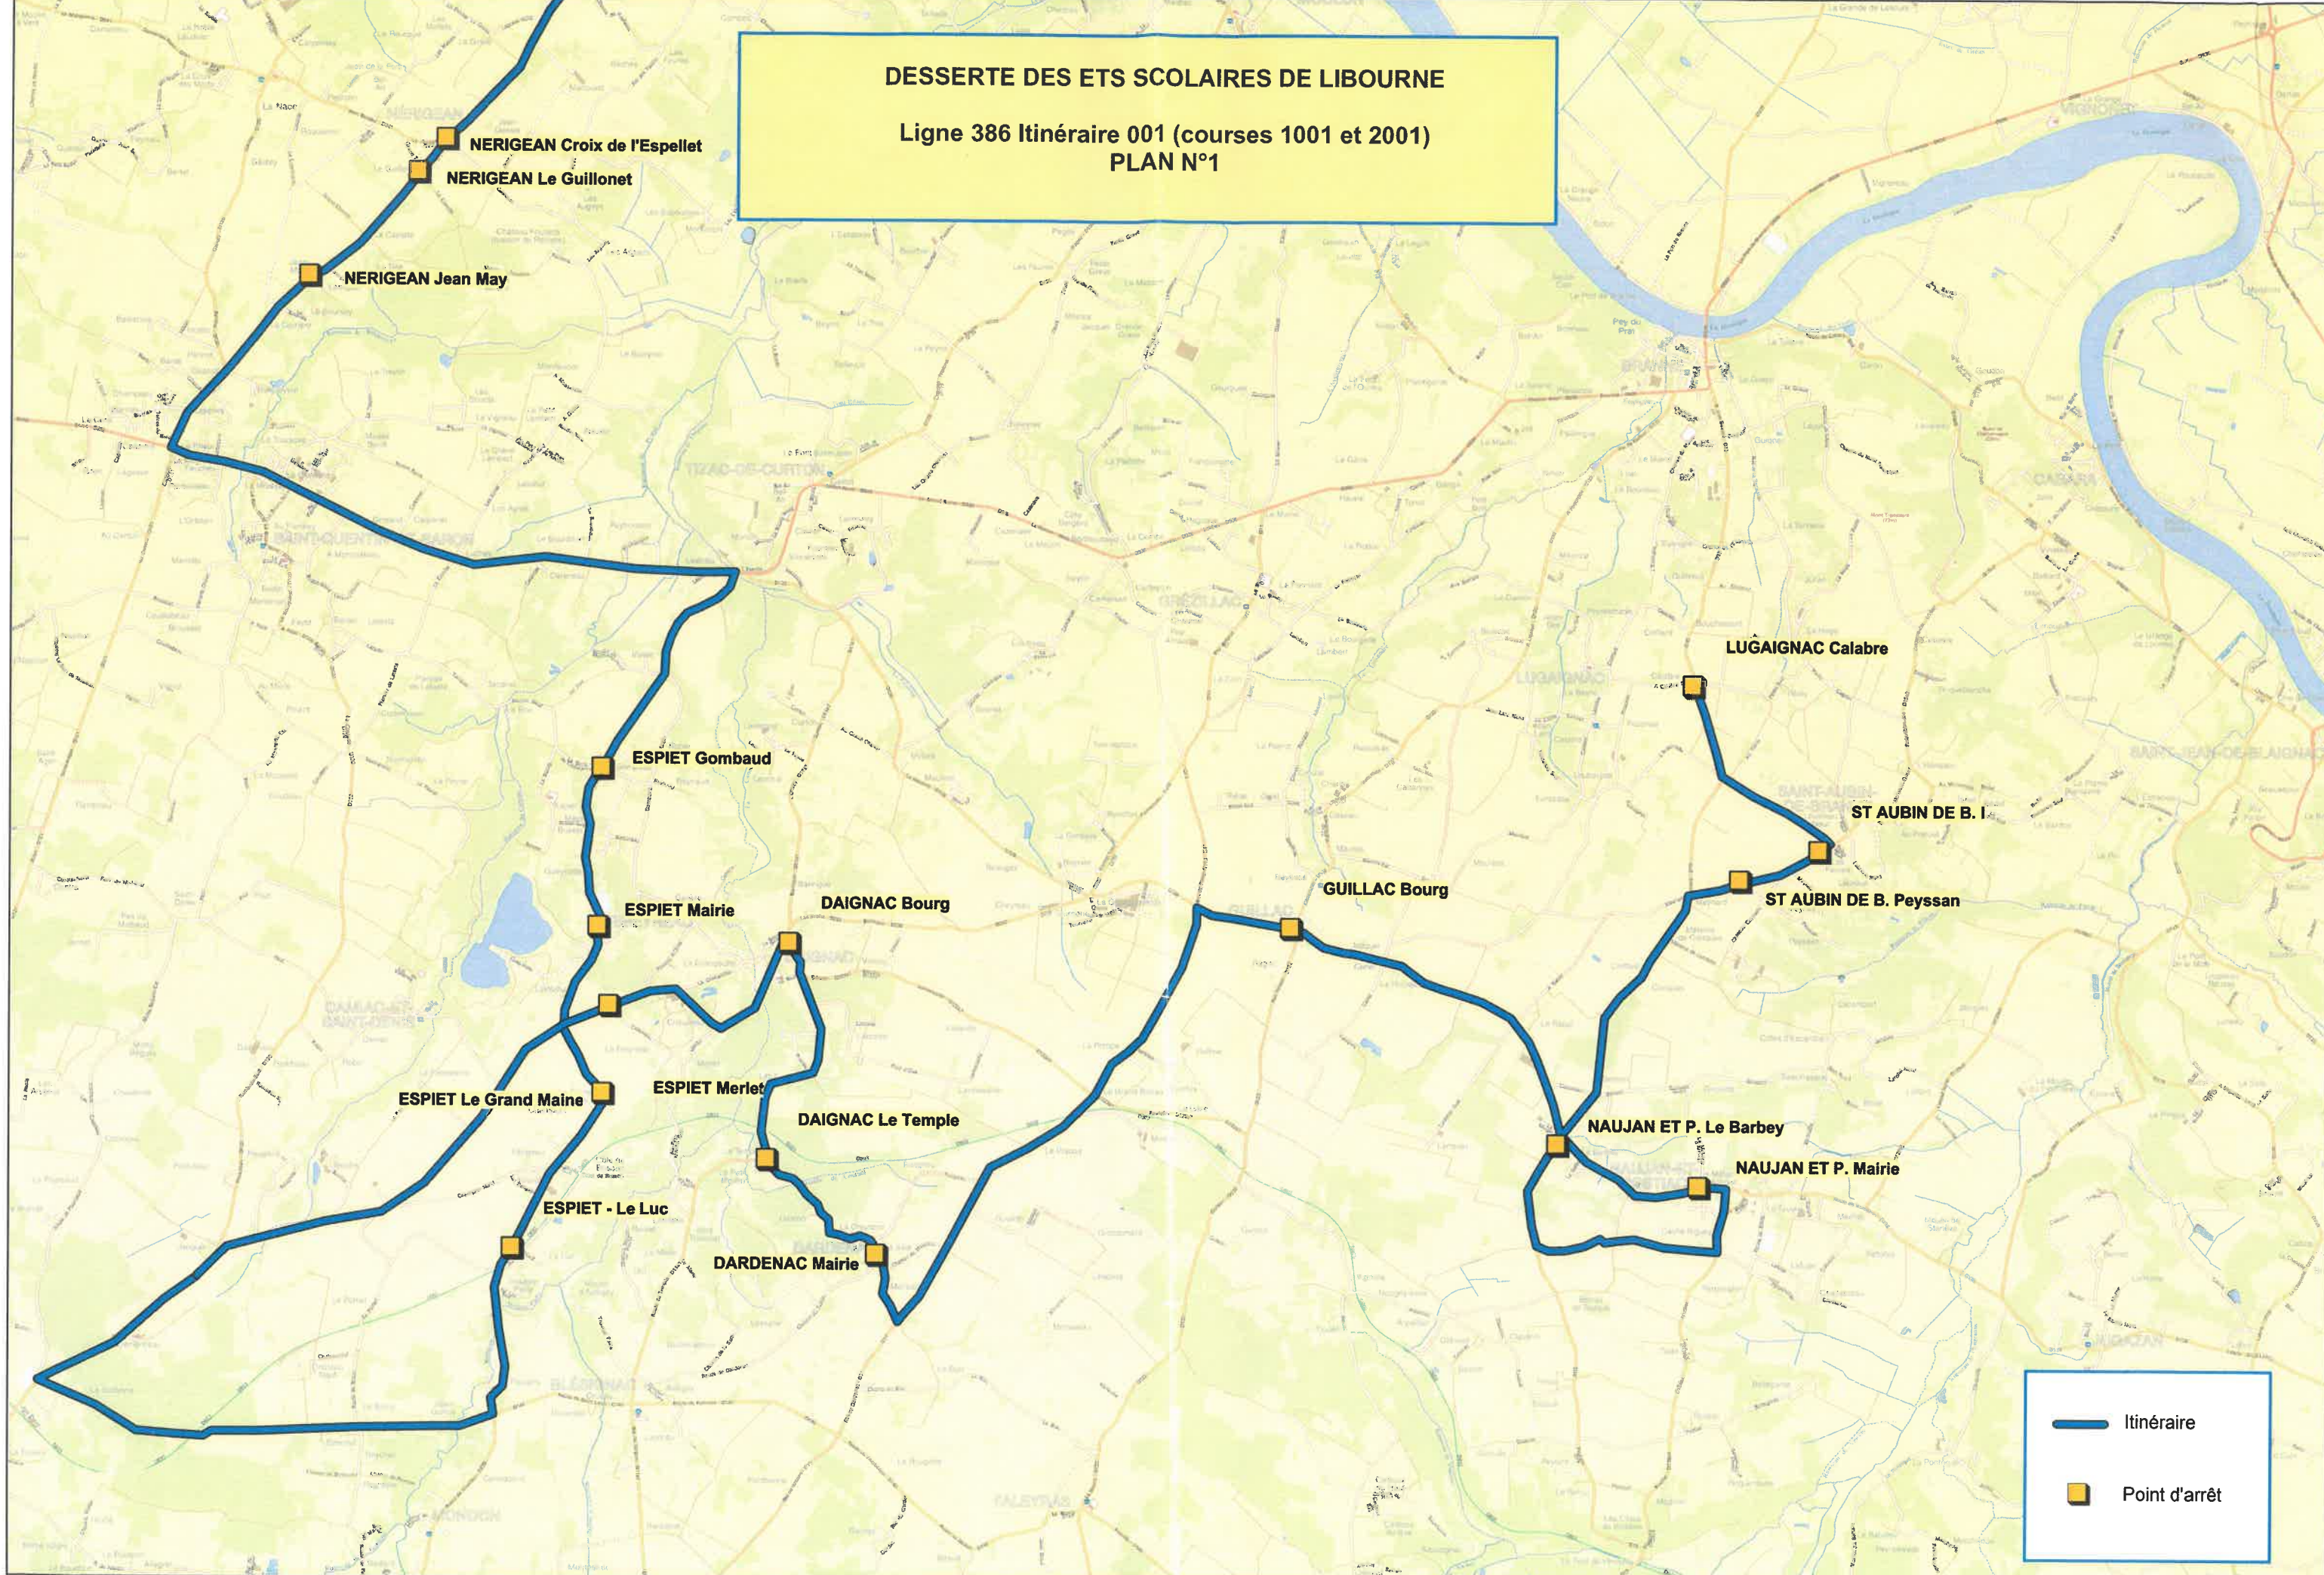

DESSERTE DES ETS SCOLAIRES DE LIBOURNE

Ligne 386 Itinéraire 001 (cours 1001 et 2001)
PLAN N°1

— Itinéraire
■ Point d'arrêt